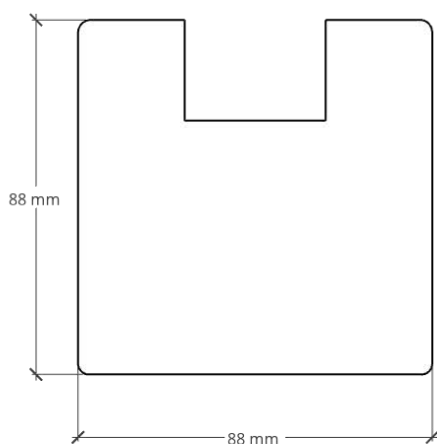

97x97 mm H-stolpe start/slut model

Varebetegnelse:	97x97 mm Høvlet Fyr H-stolpe start/slut model
Kvalitet:	Fyr SF
Behandling:	Trykimpr. NTR KL. A
Færdigmål:	88x88 mm
Overflade:	Høvlet
Profilnummer:	97097170143